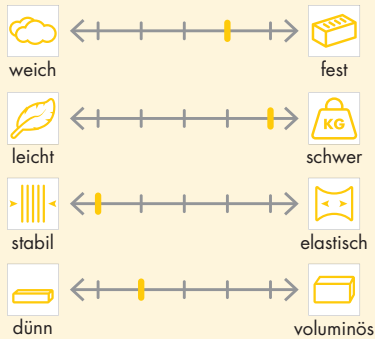

Kreativsortiment

Decovil I

Schwere, dimensionsstabile und sprungelastische, aufbügelbare Einlage mit lederähnlichem Griff.

TECHNISCHE DATEN

Eigenschaften

Spezifikation

FIXIERKONDITIONEN

	Handbügelleisen		mit feuchtem Tuch
	Zeit		6 s