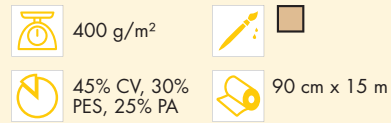

Kreativsortiment

Decovil I

Schwere, dimensionsstabile und sprungelastische, aufbügelbare Einlage mit lederähnlichem Griff.

TECHNISCHE DATEN

Eigenschaften

Spezifikation

FIXIERKONDITIONEN

	Handbügelleisen		mit feuchtem Tuch
	Zeit		6 s