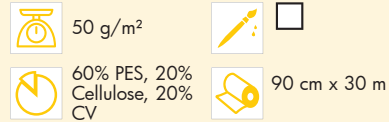

Spezifikation