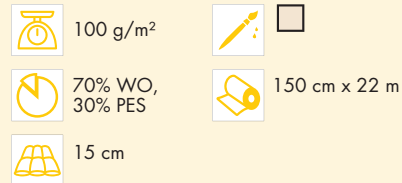

Spécification

CONSEIL D'ENTRETIEN

Effectuez des tests avant d'utiliser les produits.

Pour plus d'informations sur le mode d'emploi et l'utilisation, reportez-vous à notre brochure sur la gamme complète et visitez notre site www.vlieseline.com.