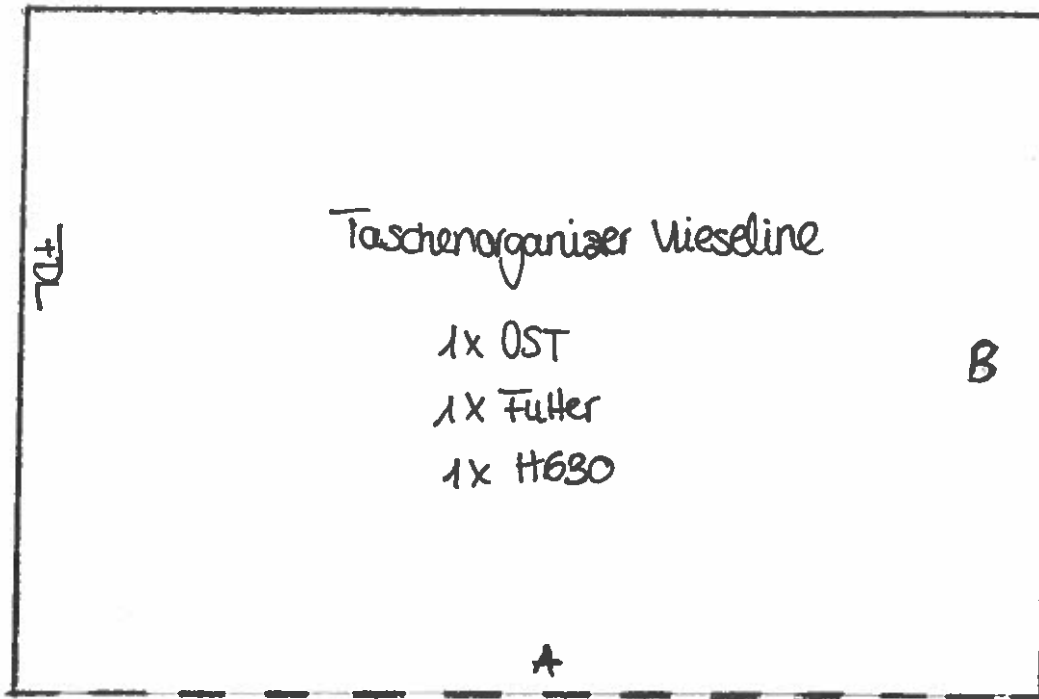

Vieseline Taschenorganizer

Aufgesetzte Tasche
oben im SB

2x Oberstoff

2x #3/10

Bauch

Fachlauf

Vliesline Taschenorganizer

Aufgesetzte Tasche

unten im SB

2x Oberstoff

2x #310

Bruch

1cu
Kontroll-
kasten

C

Taschenorganizer Vlieseline

1x OST